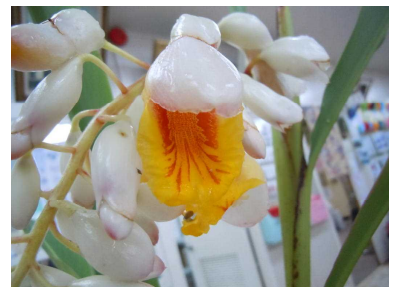

清水小サイエンスニュース!!

2016, 6, 14(火)
第1号
久米島町立
清水小学校
理科新聞

今週の草花

布しています。5月頃から花が咲き、山の中や人家の庭でも目立って見えます。沖縄では、モチをつつむ葉（ムーチーガーサ）として利用しています。最近は虫除けにも利用されていますよ。今月の音楽朝会の歌「月桃（げっとう）」の花です。

ゲットウ

Alpinia speciosa (Wendl.) K. Shum.

〔しょうが科〕 方言名：サンニン
九州南部から、琉球・インドに分

ゲットウの花

(文責・スケッチ：玉村かおり)